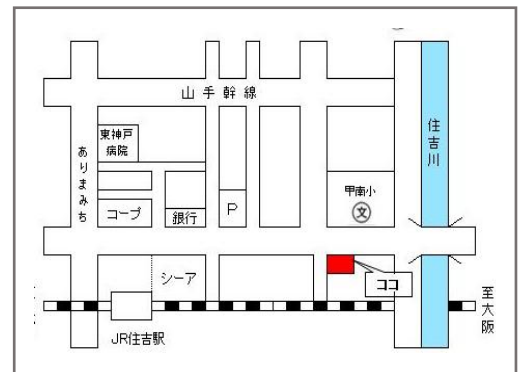

つどい場

ルールを守って元気アップ。

すみよしほんまち

ふらっと住良本町

日時：毎週金曜日 10時～12時

場所：地域福祉会ああす 多目的ルーム

参加費：100円

- ※ 祝日・年末年始はお休み
- ※ 災害など警報発令時はお休み
- ※ 毎回参加でも、1回のみ参加でも、
短時間の参加でもOK
ふらっと寄ってください
- ※ 出席カードが満杯になると
お楽しみ景品をプレゼント